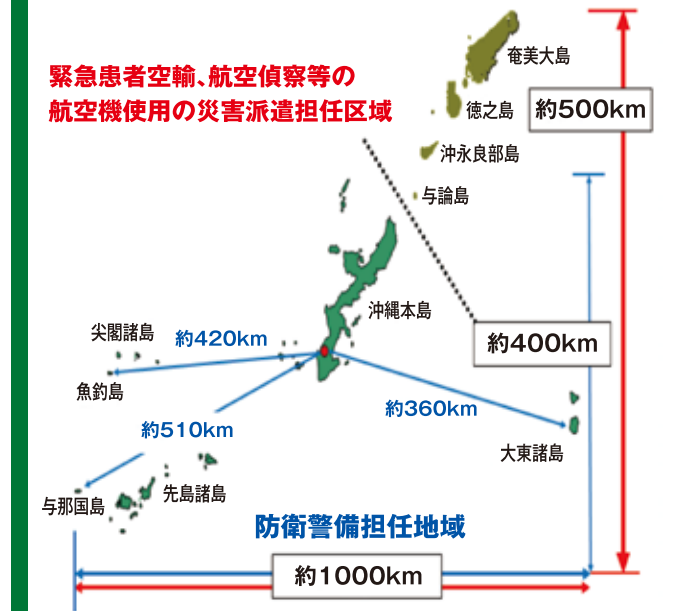

## ★★★★ 任務 ★★★★★

- 1 沖縄県の陸上防衛及び警備
- 2 鹿児島県奄美大島以南の災害派遣(緊急患者空輸を含む。)
- 3 不発弾処理

現在我が国周辺を取り巻く安全保障環境は厳しく、かつ、熊本地震に例示されるように、いつどのような災害が発生するか予測することが難しい状況にあります。このような情勢認識の下、私たちは強い旅団を目指し更に厳しい訓練を重ね、沖縄県に所在する海・空自衛隊、米軍との連携を密にして抑止力を高め、そして災害等に即座に対応できるように、高い即応性を維持し、県民と共にある部隊として日々精進しています。

## 担任区域

防衛警備及び災害派遣担任区域は東西約1,000Km 南北約500Kmにもおよびその海域には有人島57を含む173の島々が存在しています